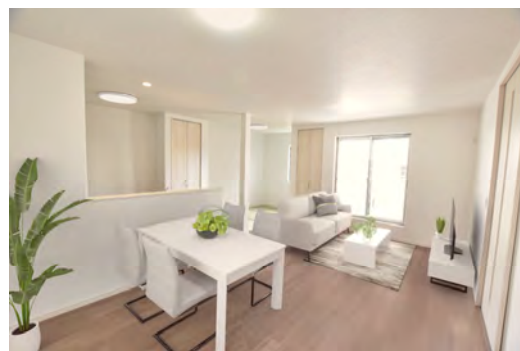

シンプルモダン

物件写真に

バーチャルインテリア

カスタマイズパック

物件ターゲットに合わせたインテリア

バーチャル
インテリア
¥5,980/枚

【基本】・バーチャルインテリア

ナチュラルモダン