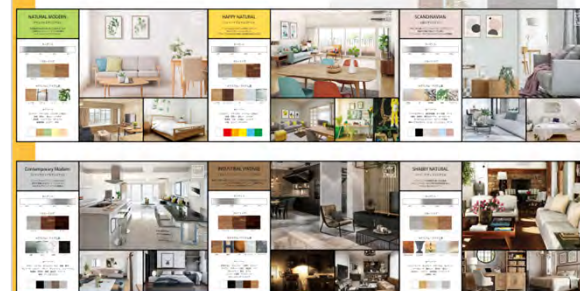

# バーチャルインテリア

物件写真を送るだけ簡単。暮らしのイメージが伝わる

インテリア入りの写真が出来上がる

ページビュー・反響アップ、問い合わせ・契約率アップにも効果的

物件ターゲットに合わせたインテリア

人気  
No.1

おまかせ  
パック  
¥8,480/枚

パノラマ写真 ¥13,480/枚

- プロのインテリアプランナーに家具配置やコーディネートをお任せ！  
弊社の6つのインテリアスタイルからお選びいただくことも可能
- CGを自然に見せる画像明るさ調整込み
- 配置されたCG家具は購入設置も可能（別途要家具設置費用）
- 3～7営業日で納品可能

BEFORE

【こだわりPoint】  
床の反射も明るさ調整で  
家具を写真のように  
自然に見せます☺

ナチュラルモダン

【基本】・バーチャルインテリア

【追加】・①窓装飾+

【追加】・②プランナー+

Interior style 3DCGで配置するインテリアは、  
様々なスタイルから選択可能

インテリアスタイル

物件写真に

## カスタマイズパック

物件ターゲットに合わせたインテリア

バーチャル  
インテリア  
¥5,980/枚

【基本】・バーチャルインテリア

ナチュラルモダン

シンプルモダン

入居イメージをわかりやすく

窓装飾付  
パック