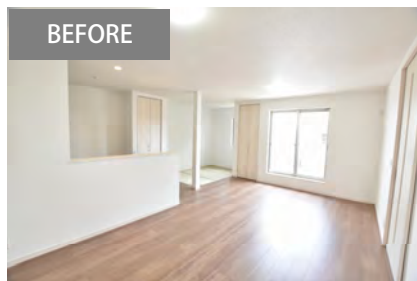

物件写真に

バーチャルインテリア

カスタマイズパック

物件ターゲットに合わせたインテリア

バーチャル
インテリア
¥5,980/枚

【基本】・バーチャルインテリア

ナチュラルモダン